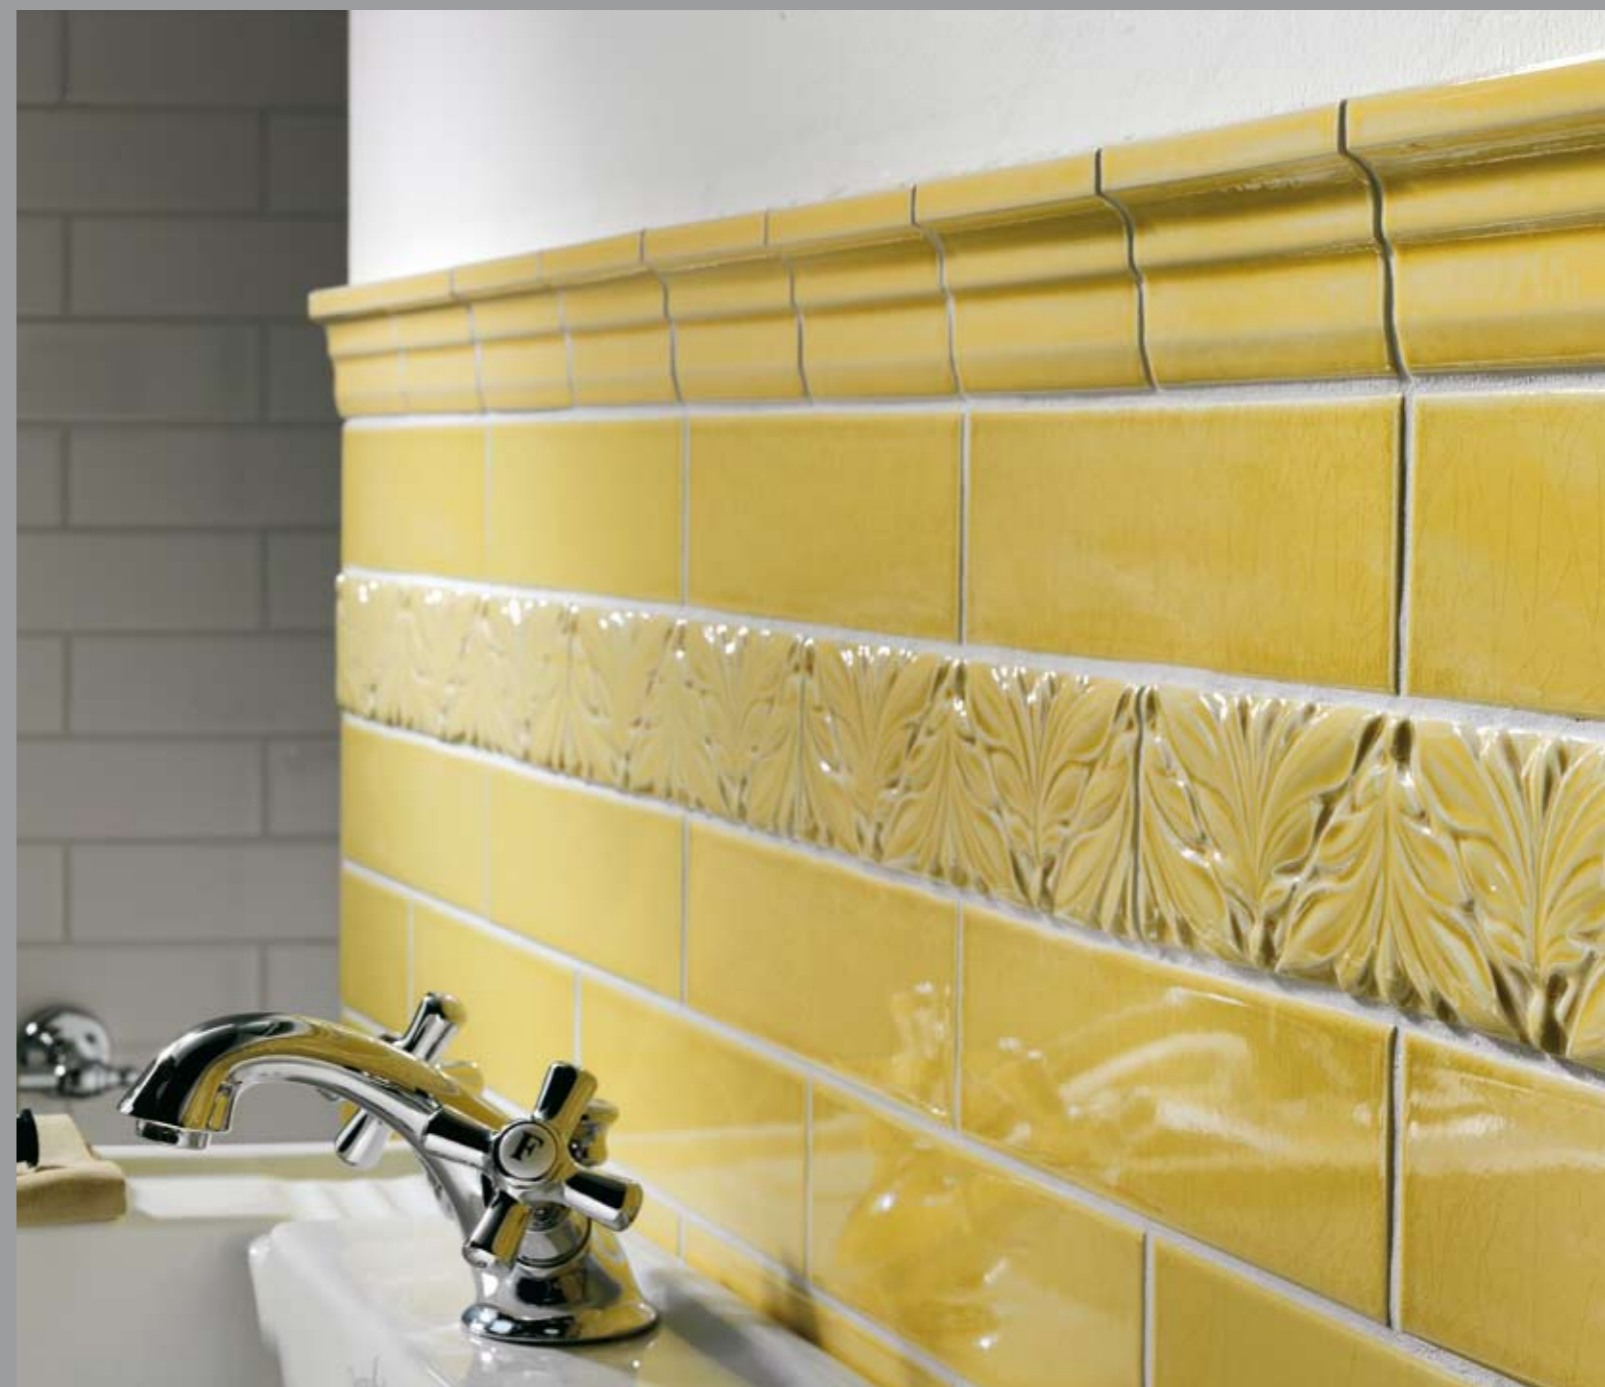

Listelli

SEI NUOVE NUANCES
DI COLORE PER I LISTELLI
IN FORMATO 6,5x26,
CORREDATI DA DECORI,
PEZZI SPECIALI E PREZIOSI
MOSAICI VARIEGATI.

OPALINO 6,5x26 LS3 - TORO OPALINO 5,5x13 TO3
COPRISPIGOLO OPALINO 1,2x26 COPR3 - MOSAICO OPALINO/PELTRO 3x3 MOSL 3